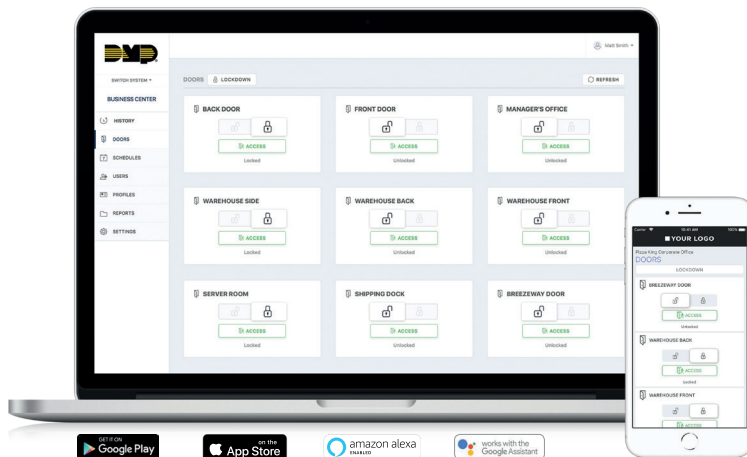

Functies XR150

- ▶ 142 zones
- ▶ 8 gebieden
- ▶ 8 deuren
- ▶ 10.000 codes
- ▶ 99 tijdschema's
- ▶ 99 profielen
- ▶ 4 profielen per gebruiker
- ▶ 100 draadloze zones
- ▶ Geavanceerde audits
- ▶ 106 uitgangen
- ▶ 12.000 evenementen
- ▶ IP aan boord
- ▶ Multisite beheerd dmv Entré & Virtual Keypad

8 Toegangscontrole Deuren

Elke lezer voor toegangscontrole met een Wiegand-uitgang kan worden aangesloten op het paneel van de XR150-serie.

Het XR150-systeem kan de toegang beperken door tijdschema, activeringsniveau of andere criteria. De specifieke reden voor weigering van toegang kan worden weergegeven op het toetsenbord, opgeslagen in gebeurtenissen, verzonden naar de meldkamer en/of naar de geavanceerde DMP-ontvanger.

De anti-passbackfunctie is ook beschikbaar.

ToegangsControle

- ▶ Badges PROX
- ▶ Cartes PROX
- ▶ Cartes Mifare
- ▶ Identifiants mobiles

VIDEO & INTERCOM

- ▶ Indoor/Outdoor Cameras
- ▶ 1080p doorbell Cameras
- ▶ Infrared Cameras

INTEGRATIES

- ▶ GENETEC
- ▶ Open Eye
- ▶ OnSSI
- ▶ ExacqVision
- ▶ S2 Security
- ▶ Control4 & Crestron
- ▶ Apple TV & Apple Watch
- ▶ ...

AND MORE!

Neem geen genoegen met zomaar een beveiligingssysteem. DMP is uw volledige oplossing die tegelijk comfort en High-Security is.