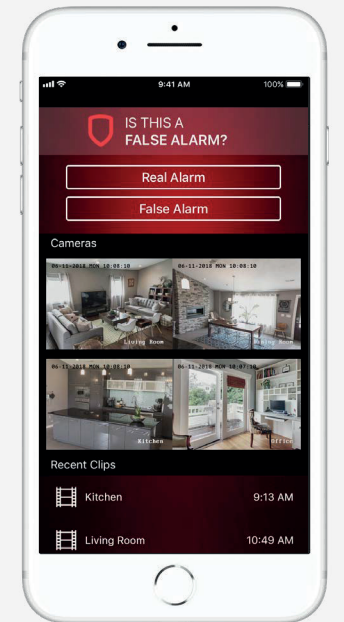

In een Thuis/Slaap/Weg of Alle/Perimeter-systeem kunt u een inbraakalarm annuleren of bevestigen of er een geldige alarmsituatie was.

U kunt ook antwoorden of het een vals alarm was of niet.

Door te controleren & ja te kiezen bevestigt u de alarmsituatie en stuurt u een alarm-bevestiging naar de alarmcentrale

Virtual Keypad - Beheer uw systeem

De Virtual Keypad™ app van DMP laat u uw huis- of bedrijfssysteem volledig en vanop afstand beheren, om het even waar u bent, met uw smartphone, tablet of computer.

- ▶ Schakel uw systeem aan of uit & ontvang een bericht bij elke verandering van de systeemstatus.
- ▶ Toevoegen of wissen van gebruikers/profielen om gemakkelijker gebruikers te beheren (ook in een multisite omgeving)
- ▶ Controleer veel meer dat alleen het beveiligingssysteem door Z-Wave®-toestellen toe te voegen en maak van uw smartphone of tablet de ultieme afstandsbediening.
- ▶ Gebruik geofencing om alarmherinneringen te ontvangen.

EEN INTUÏTIEF BEDIENDEEL DAT HANDIG IS !

Met maar één toetsenbordindeling om te leren, hoeft u geen ervaren technicus te zijn om te onthouden hoe het systeem werkt.

Badgelezer in elke Touch-bediendeel

De taal van het Touch-bediendeel past zich automatisch aan ivf de gebruiker (Frans of Nederlands)

Tik voor de informatie van uw dealer

Weeranimatie

Roterend menu hoofdscherm :

- ▶ Paniek
- ▶ Alarmsignaal
- ▶ Reset
- ▶ Favorieten
- ▶ Check-In
- ▶ Snelle Uitgang
- ▶ Opties
- ▶ Toetsenbord
- ▶ Thermostaten
- ▶ Deuren
- ▶ Verlichting
- ▶ Gebruikerscodes
- ▶ Programma's
- ▶ Incidenten