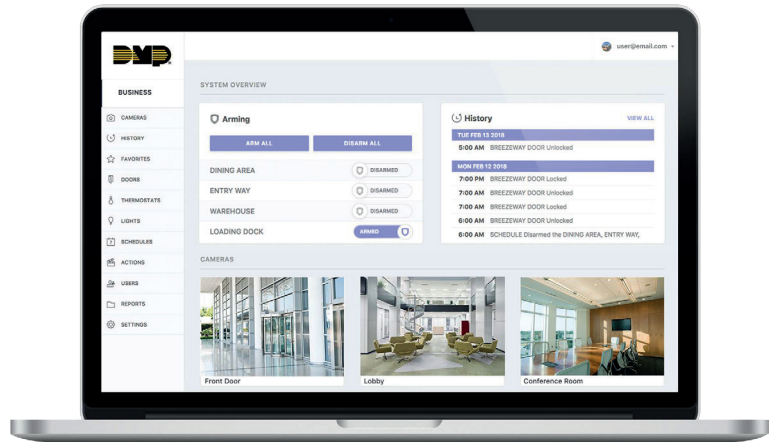

Uw geavanceerde Security & Toegangssysteem

De High-Security XR150 centrale van DMP :

- ▶ Tot 142 zones & 8 gebieden
- ▶ Tot 8 deuren op 1 centrale
- ▶ Touch-bediendeel met interactief menu
- ▶ Meerdere software opties
- ▶ Verschillende audit functies
- ▶ Ontworpen & gefabriceerd in de Verenigde Staten en dit sinds 1975
- ▶ Geavanceerde & gebruiksvriendelijk beheer van gebruikers en dit in multi-site omgeving
- ▶ Geïntegreerd met derden (Genetec, ...)

Uw geavanceerde Security & Toegangssysteem

U kunt erop rekenen dat het DMP-beveiligingssysteem professionele beveiliging biedt waarmee u uw zaak & medewerkers veilig houdt.

"IS HET EEN VALS ALARM?"

ANNULEER of BEVESTIG

Virtual Keypad - Beheer uw systeem

De Virtual Keypad™ app van DMP laat u uw huis- of bedrijfssysteem volledig en vanop afstand beheren, om het even waar u bent, met uw smartphone, tablet of computer.

- ▶ Schakel uw systeem aan of uit & ontvang een bericht bij elke verandering van de systeemstatus.
- ▶ Toevoegen of wissen van gebruikers/profielen om gemakkelijker gebruikers te beheren (ook in een multisite omgeving)
- ▶ Controleer veel meer dat alleen het beveiligingssysteem door Z-Wave®-toestellen toe te voegen en maak van uw smartphone of tablet de ultieme afstandsbediening.
- ▶ Gebruik geofencing om alarmherinneringen te ontvangen.