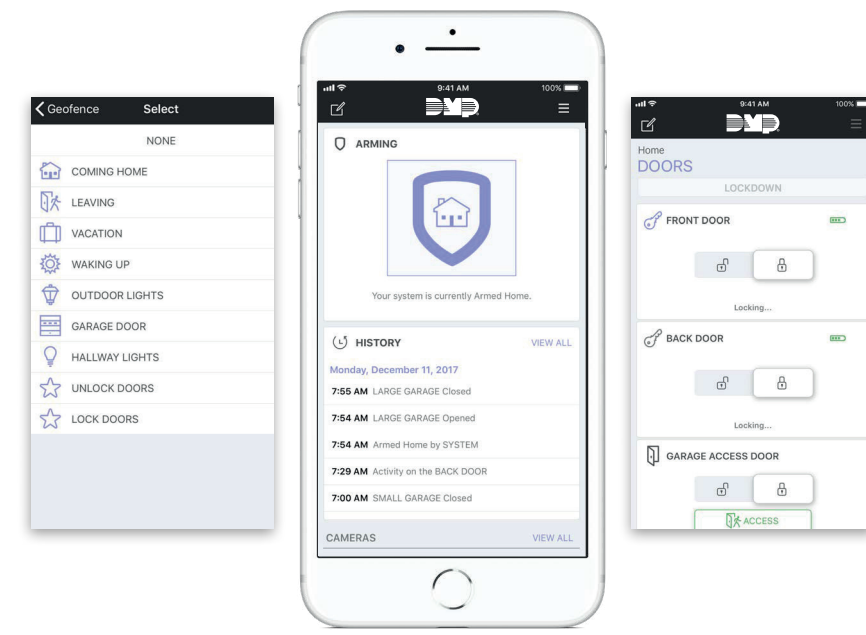

Uw geavanceerde Security & Toegangssysteem

De High-Security XR150 centrale van DMP :

- ▶ Tot 142 zones & 8 gebieden
- ▶ Tot 8 deuren op 1 centrale
- ▶ Touch-bediendeel met interactief menu
- ▶ Meerdere software opties
- ▶ Verschillende audit functies
- ▶ Ontworpen & gefabriceerd in de Verenigde Staten en dit sinds 1975
- ▶ Geavanceerde & gebruiksvriendelijk beheer van gebruikers en dit in multi-site omgeving
- ▶ Geïntegreerd met derden (Genetec, ...)

Uw geavanceerde Security & Toegangssysteem

U kunt erop rekenen dat het DMP-beveiligingssysteem professionele beveiliging biedt waarmee u uw zaak & medewerkers veilig houdt.

"IS HET EEN VALS ALARM?"

ANNULEER of BEVESTIG

In een Thuis/Slaap/Weg of Alle/Perimeter-systeem kunt u een inbraakalarm annuleren of bevestigen of er een geldige alarmsituatie was.

U kunt ook antwoorden of het een vals alarm was of niet.

Door te controleren & ja te kiezen bevestigt u de alarmsituatie en stuurt u een alarm-bevestiging naar de alarmcentrale

Virtual Keypad - Beheer uw systeem

De Virtual Keypad™ app van DMP laat u uw huis- of bedrijfssysteem volledig en vanop afstand beheren, om het even waar u bent, met uw smartphone, tablet of computer.

- ▶ Schakel uw systeem aan of uit & ontvang een bericht bij elke verandering van de systeemstatus.
- ▶ Toevoegen of wissen van gebruikers/profielen om gemakkelijker gebruikers te beheren (ook in een multisite omgeving)
- ▶ Controleer veel meer dat alleen het beveiligingssysteem door Z-Wave®-toestellen toe te voegen en maak van uw smartphone of tablet de ultieme afstandsbediening.
- ▶ Gebruik geofencing om alarmherinneringen te ontvangen.